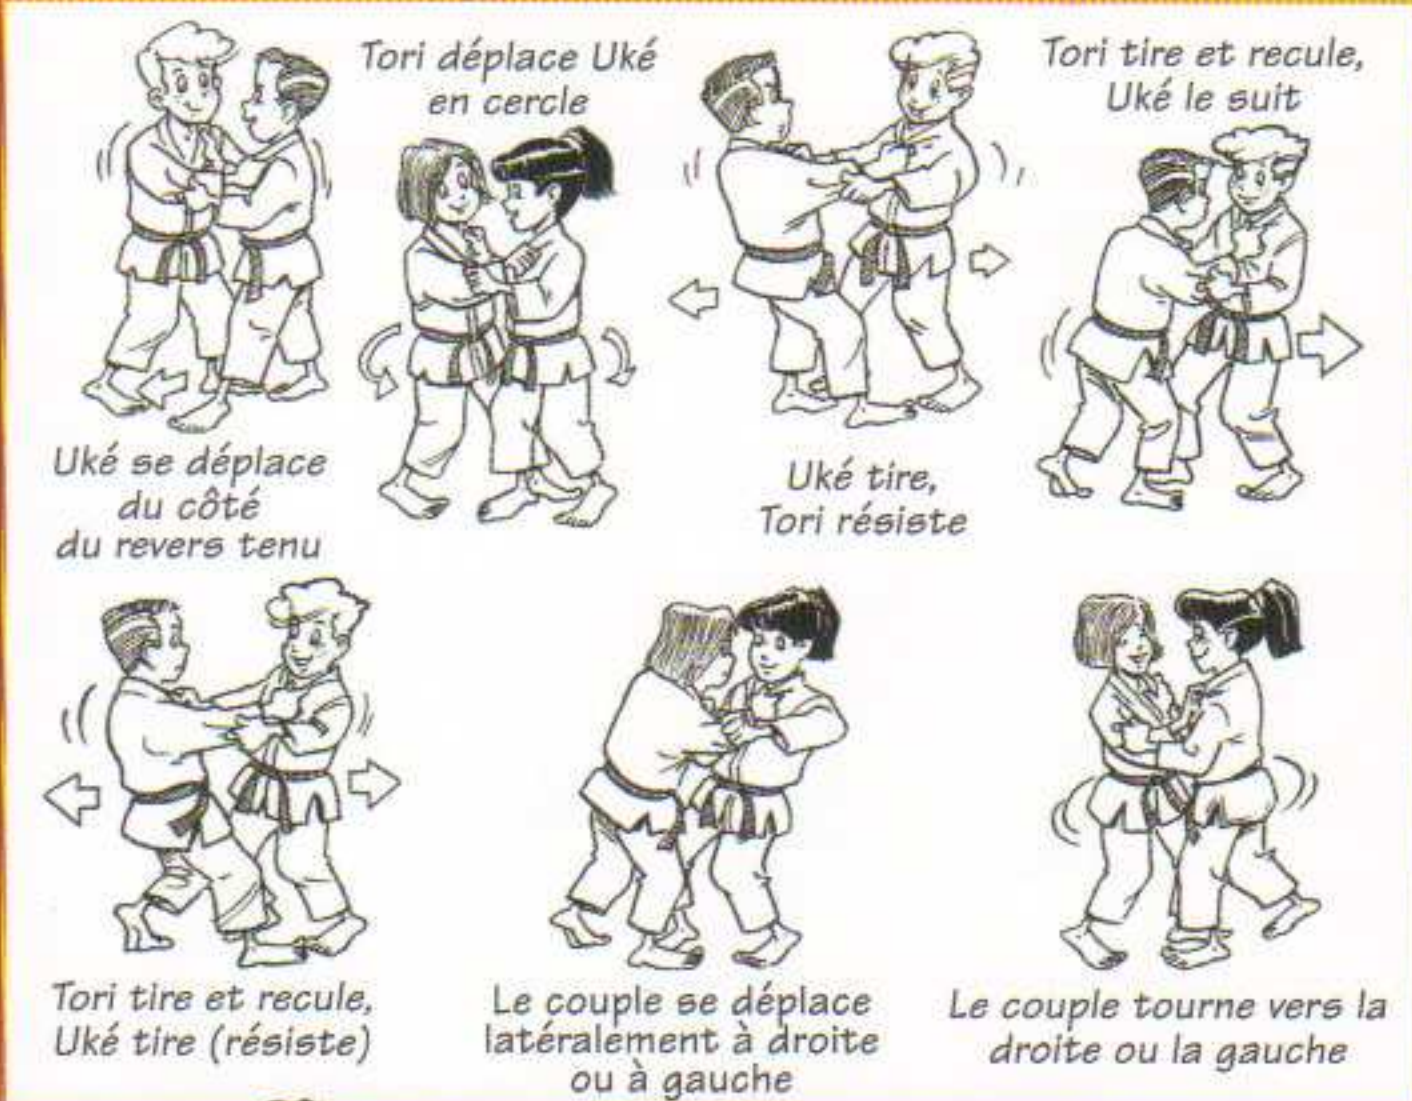

TECHNIQUES DE PROJECTION

NAGE WAZA

Reprise des situations étudiées antérieurement, plus...

Je réponds avec les techniques étudiées antérieurement, plus...

Exemples

Je sais riposter après avoir esquivé

TECHNIQUES DE CONTRÔLE

KATAME WAZA

EN position inférieure (sous Uké), je sais

Retourner et immobiliser Uké

EN position supérieure (sur Uké), je sais

EN position supérieure Je connais 5 immobilisations

EN position inférieure

Âges plancher ceinture
jaune/orange : 9 ans

ceinture orange :
10 ans